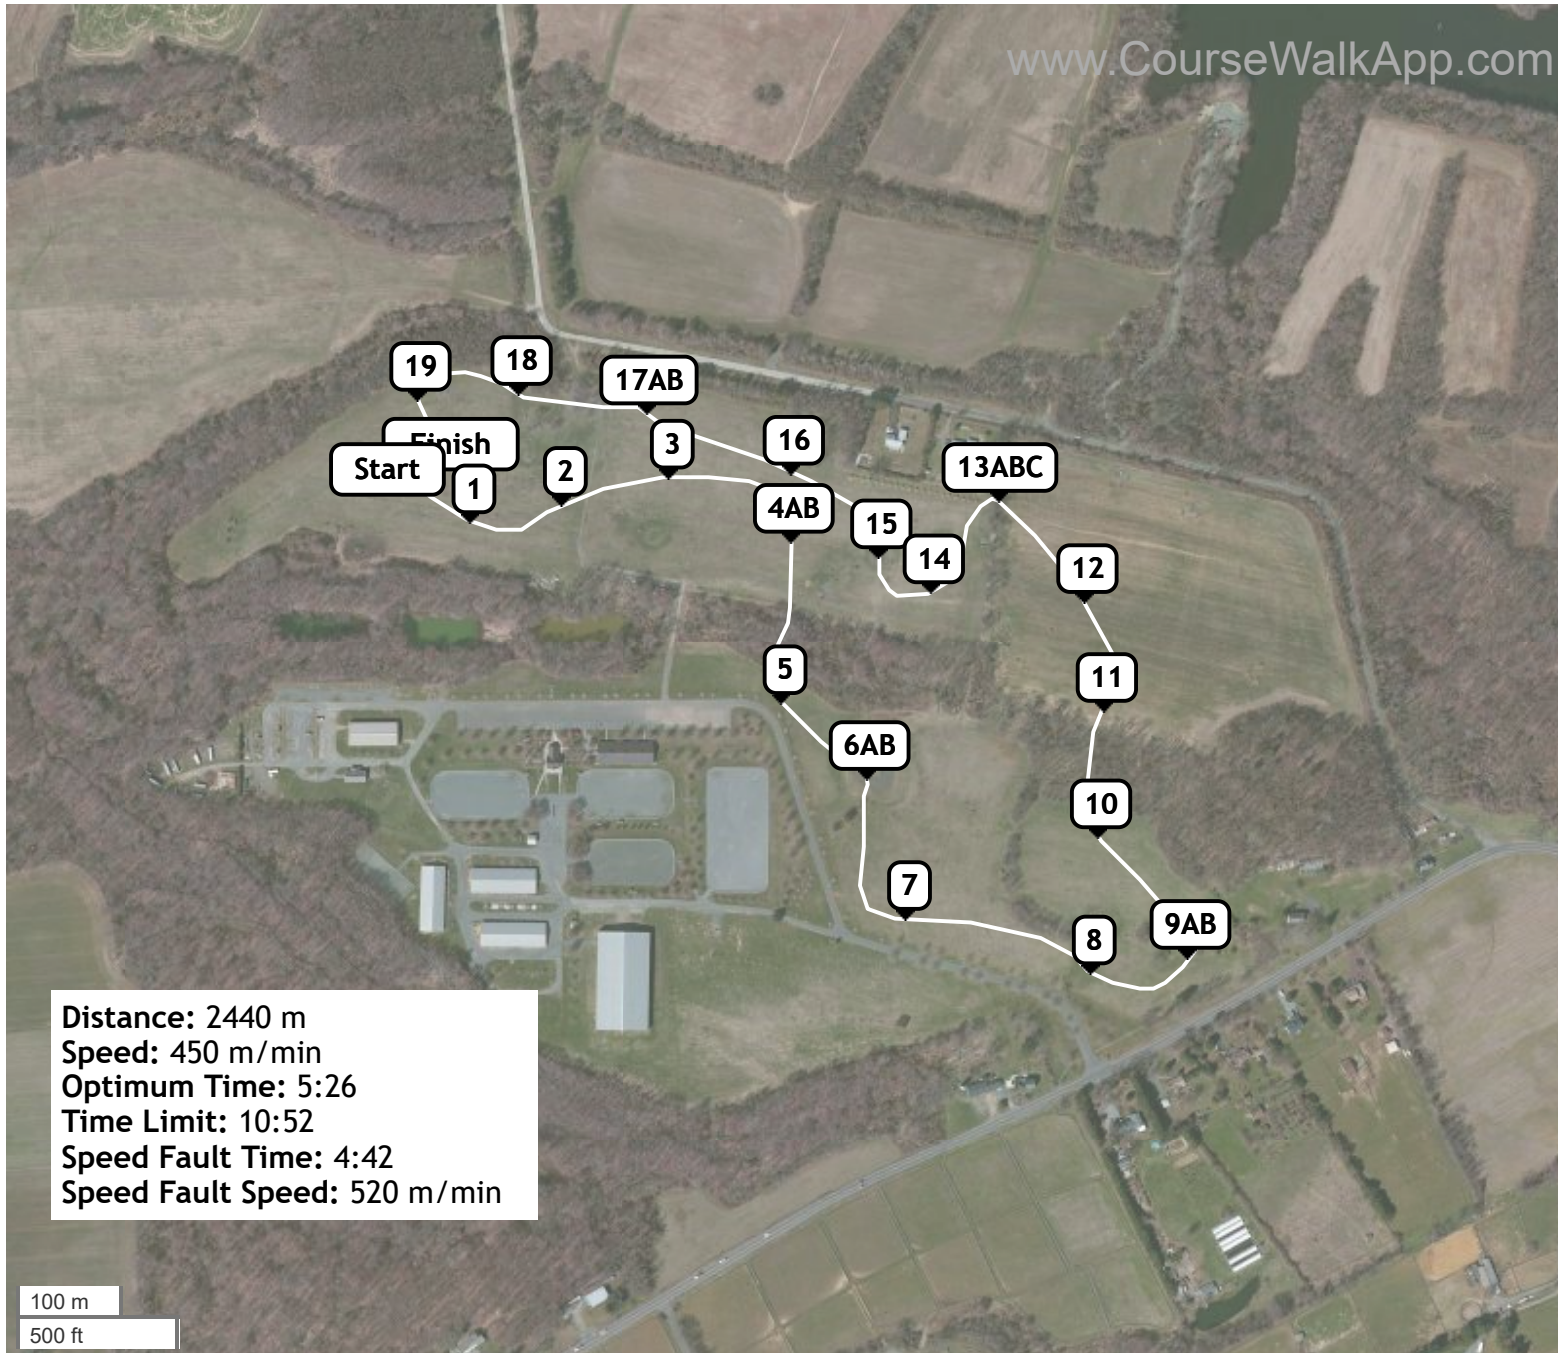

# ESDCTA (ID: 21321) - Training

- 1** Cabin
- 2** Feeder
- 3** Brush
- 4AB** Table to Brush
- 5** Brush Table
- 6AB** Jersey Shore
- 7** Hay Rack
- 8** Corner
- 9AB** Steps
- 10** Logs
- 11** Log
- 12** White Table
- 13ABC** Coffin
- 14** Roll Top
- 15** Drop into Water
- 16** Hay Rack
- 17AB** Ramps
- 18** Bench
- 19** Cabin